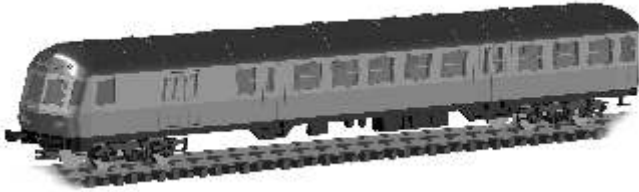

- Steuerwagen (BDnrzf 740) der DB, Ep. IV - Art.-Nr.: 13840
- Steuerwagen (BDnrzf 740/mint) der DB AG, Ep. V - Art.-Nr.: 13841
- Steuerwagen (BDnrzf 740/rot) der DB AG, Ep. V - Art.-Nr.: 13842
- Steuerwagen (BDnrzf 740) der DB, Ep. IV - Art.-Nr.: 13843
- Steuerwagen (Bdnf 740) der DB, Ep. IV - Art.-Nr.: 290537, Set 01555

- Steuerwagen (Bdnf 738) der DB, Ep. III - Art.-Nr.: 13830
- Steuerwagen (Bdnf 738) der DB, Ep. IV - Art.-Nr.: 13831

ERSATZTEILE

Lfd. Nr.	Bezeichnung	Art.-Nr.						
		13830	13831	13840	13841	13842	13843	290537
1	Puffer, rechts sw	304550				304550		
	Puffer, rechst br		324530	324530	324530		324530	324530
2	Puffer, links sw	304560				304560		
	Puffer, links br		324540	324540	324540		324540	324540
3	Drehgestell, vollst. sw MD42	290486				290486		
	Drehgestell, vollst. br MD42		290487	290487	290487		290487	290487
4	Drehgestell V, vollst. sw MD42	290493				290493		
	Drehgestell V, vollst. br MD42		290505	290505	290505		290505	290505
5	Leiterplatte, mont.	290495	290495	290503	290503	290503	290503	290503
6	Zurüstteile	290460	290648	290499	290523	290526	290617	290541