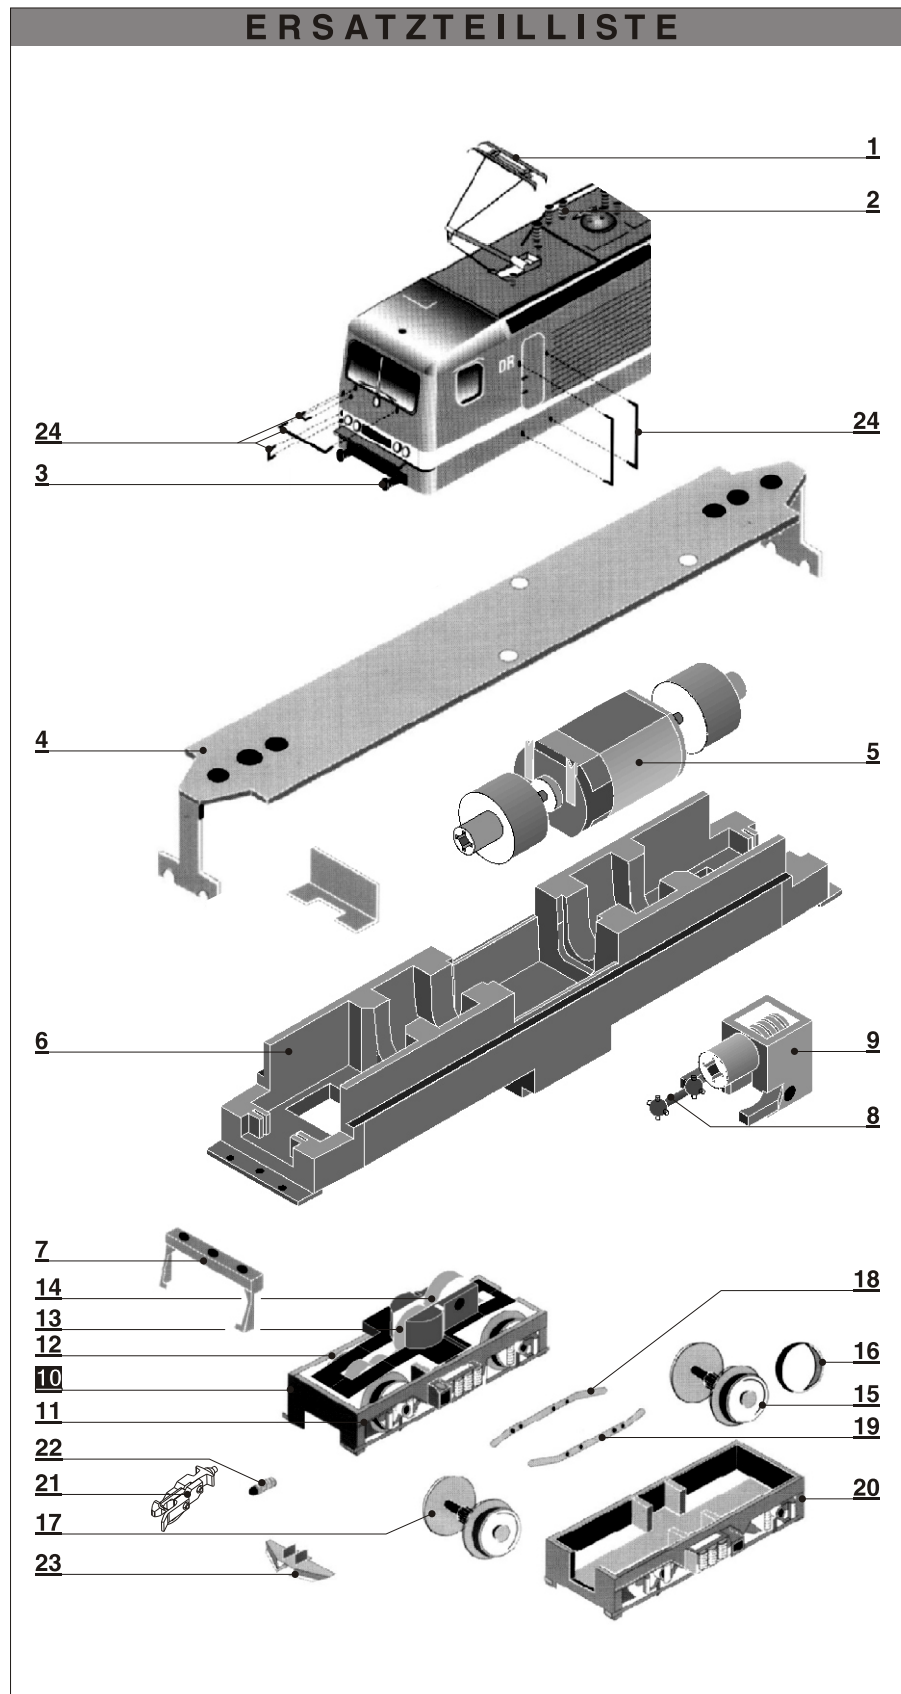

Art.-Nr. 02360 - BR 212 "Weiße Lady"  
der DR, Ep. IV

### ERSATZTEILLISTE

Lfd.Nr.	Bezeichnung	Art.-Nr.
1	Pantograph	395990
	o. Abb. Unterlage für Pantograph	207350
	o. Abb. Stützisolator für Pantograph	321500
2	GS Dachteile für E-Lok	203480
3	Puffer	316840
4	Leiterplatte	396390
5	Motor, komplett	201540
6	Rahmen, lack.	209190
7	Steckdosensatz	209180
8	Kardanwelle	322670
9	Schaft, montiert	200455
10	Drehgestell, komplett	200082
11	Drehgestell A	300680
12	Drehgestell B	300690
13	Stirnrad z 12	311130
14	Stirnrad z 19	307250
15	Radsatz mit Haftreifen	200079
16	Haftreifen	398590
17	Radsatz	200081
18	Stromfeder, vollst., rechts	202640
19	Stromfeder, vollst., links	202650
20	Drehgestellblende	300670
21	Kupplung	210810
22	Kupplungsdruckfeder	396170
23	Schienenräumer	322620
24	Zurüüsteile	200043