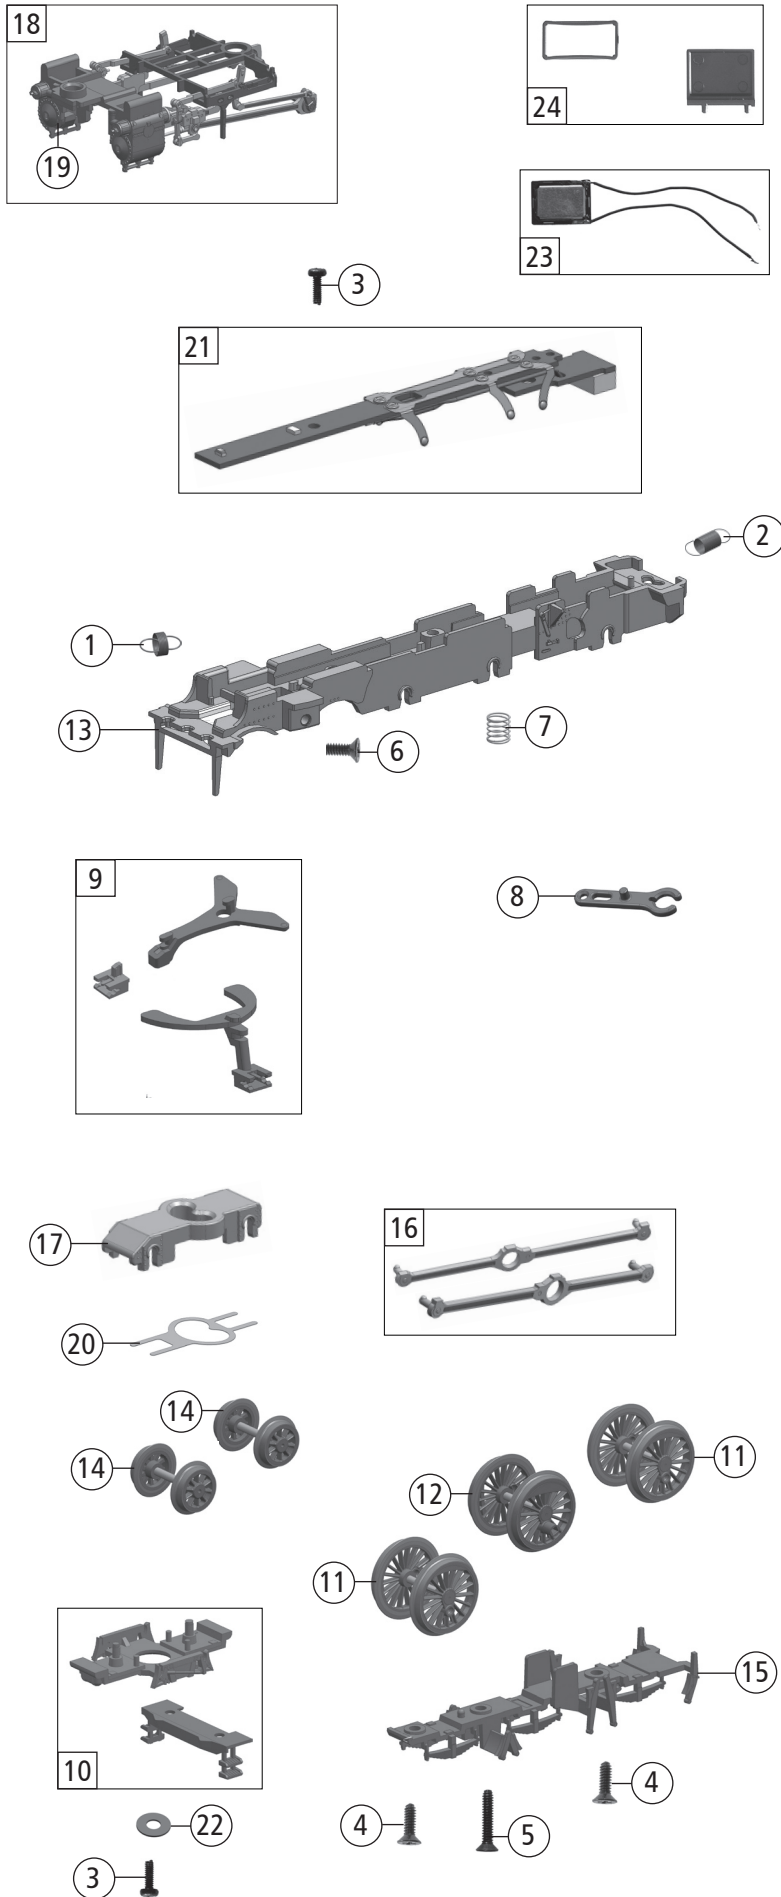

36055		K.P.E.V. 2553 Erfurt	=	
36056			=	🔊
Pos. Nr. Pos.no.	Beschreibung Description	Art.-Nr. Art.no.	Preisgruppe Price bracket	
1	Zugfeder Spring	86249	3	
2	Zugfeder Spring	109832	3	
3	GF - Schraube M1,6x4 GF - Screw M1,6x4	114850	3	
4	SK - Schraube M1,6x5 SK - Screw M1,6x5	115317	4	
5	SK - Schraube M1,6x10 SK - Screw M1,6x10	116089	3	
6	SK - Schraube M1,6x3 SK - Screw M,6x3	125023	3	
7	Federn 3Stk. Spring 3pieces	126616	9	
8	Tenderkupplung Tender coupler	132154	8	
9	TS - Deichseln, Platten Part set drawbar, plates	132155	7	
10	TS - Vorlaufgestellbod., Tender-Treppen Part set pilot frame bottom, tender steps	132159	7	
11	Treibradsatz, o. Haftringen o. Zahnrad Wheelset, without traction tiers, gear	132160	12	
12	Treibradsatz Wheelset	132161	12	
13	Lokgrundrahmen Loco frame	132162	19	
14	Vorlaufradsatz Pilot wheelset	132163	10	
15	Lokboden Loco bottom	132164	6	
16	TS - Kuppelstangen Part set connecting rod	132172	11	
17	Vorlaufgestell Pilot frame	132180	11	
18	Steuerung kpl. Steering ass.	134908	24	
19	Zylinderblock Cylinder block	134909	10	
20	Vorlaufradsatzfeder Spring	132183	6	
21	Kesselplatine Printed circuit ass.	132801	24	
22	Beilagscheibe washer	132185	3	
Sound				
23	Lautsprecher Loud speaker	129524	16	
24	TS - Lautsprechergehäuse u. Halterung Part set loudspeaker body, holder	132145	7