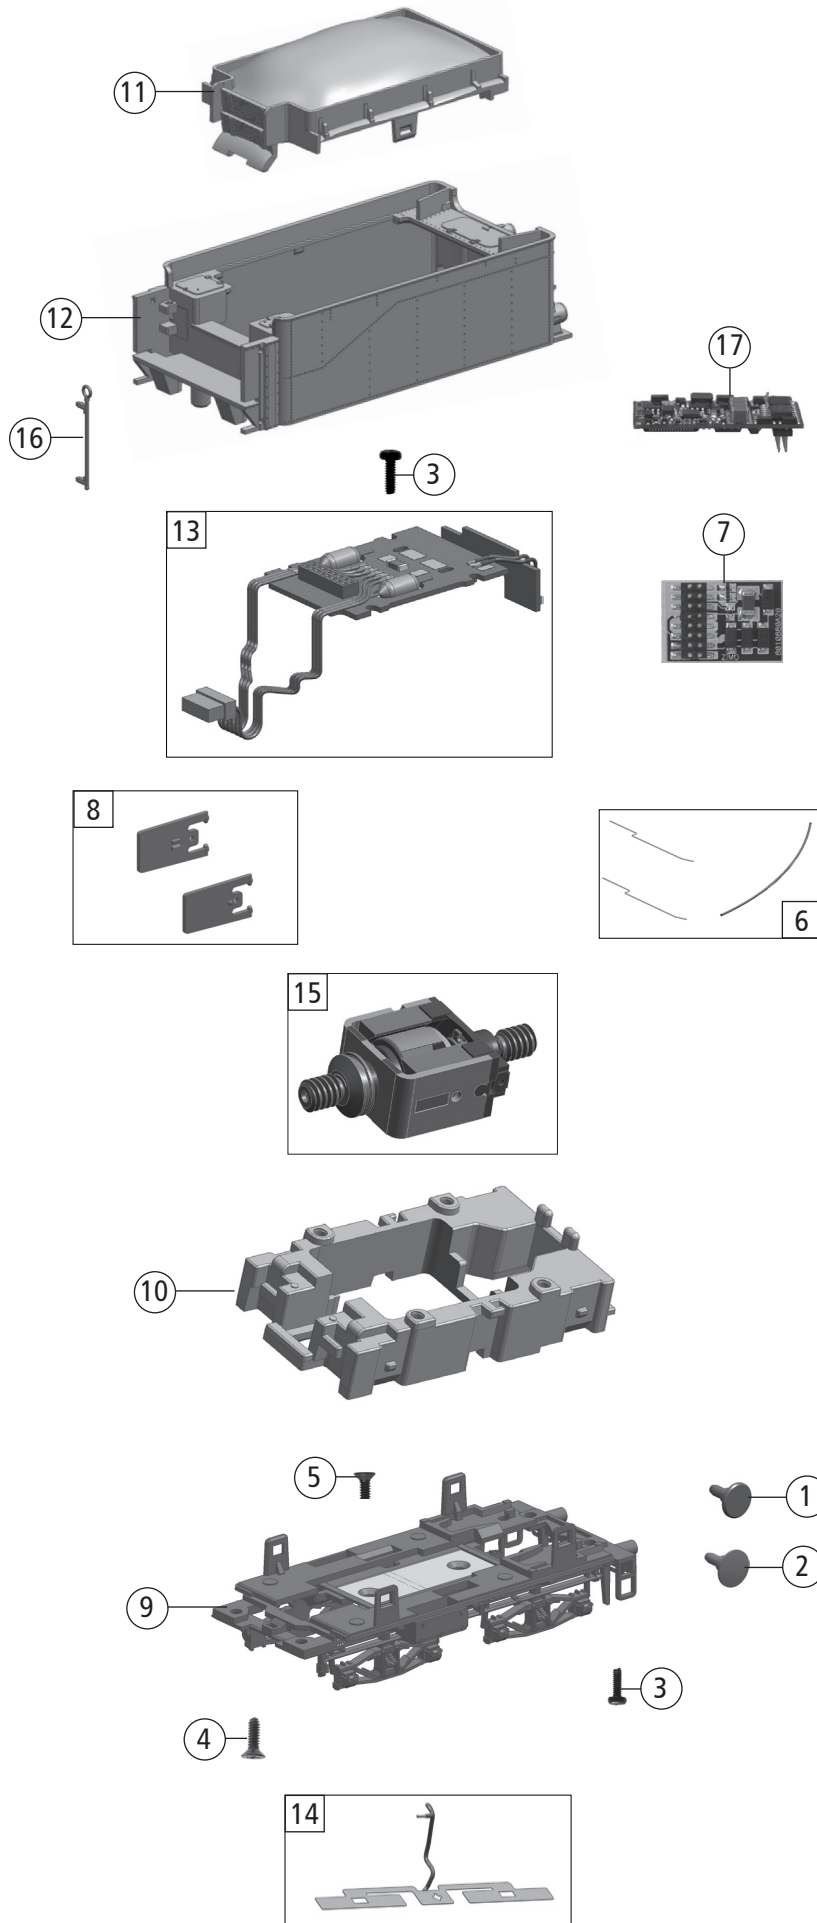

36055		K.P.E.V. 2553 Erfurt	=	
36056			=	🔊
Pos. Nr. Pos.no.	Beschreibung Description	Art.-Nr. Art.no.	Preisgruppe Price bracket	
1	Puffer rund flach - Metall Buffer round flatr - metal	107658	5	
2	Puffer rund gewölbt - Metall Buffer round vaulted - metal	107659	5	
3	GF - Schraube M1,6x4 GF - Screw M1,6x4	114850	3	
4	SK - Schraube M1,6x4 SK - Screw M1,6x4	115161	3	
5	SK - Schraube M1,6x3 SK - Screw M1,6x3	125023	3	
6	TS - Federn, Stellstange Part set spring, adjusting rod	126631	10	
7	Brückenstecker 16 Plux Connector 16 Plux	129630	10	
8	TS - Tendertür Part set tenderdoor	134911	6	
9	Tenderrahmen bedr.. Tender frame printed	134913	14	
10	Tendergrundrahmen lack. Tender main frame coated	132173	14	
11	Tender Oberteil Tender part	133919	12	
12	Tendergehäuse Betr.nr. 2553 Tender body loco no. 2553	134910	19	
13	Tenderplatine Printed circuit ass.for tender	132809	24	
14	Tenderradkontakt kpl. Wheel contact tender ass.	132188	8	
15	Motorbaugruppe Motor	133913	32	
16	Tendergriffstange Tender rod handle	134912	3	
Sound				
17	Sounddecoder Sounddecoder	129300	39