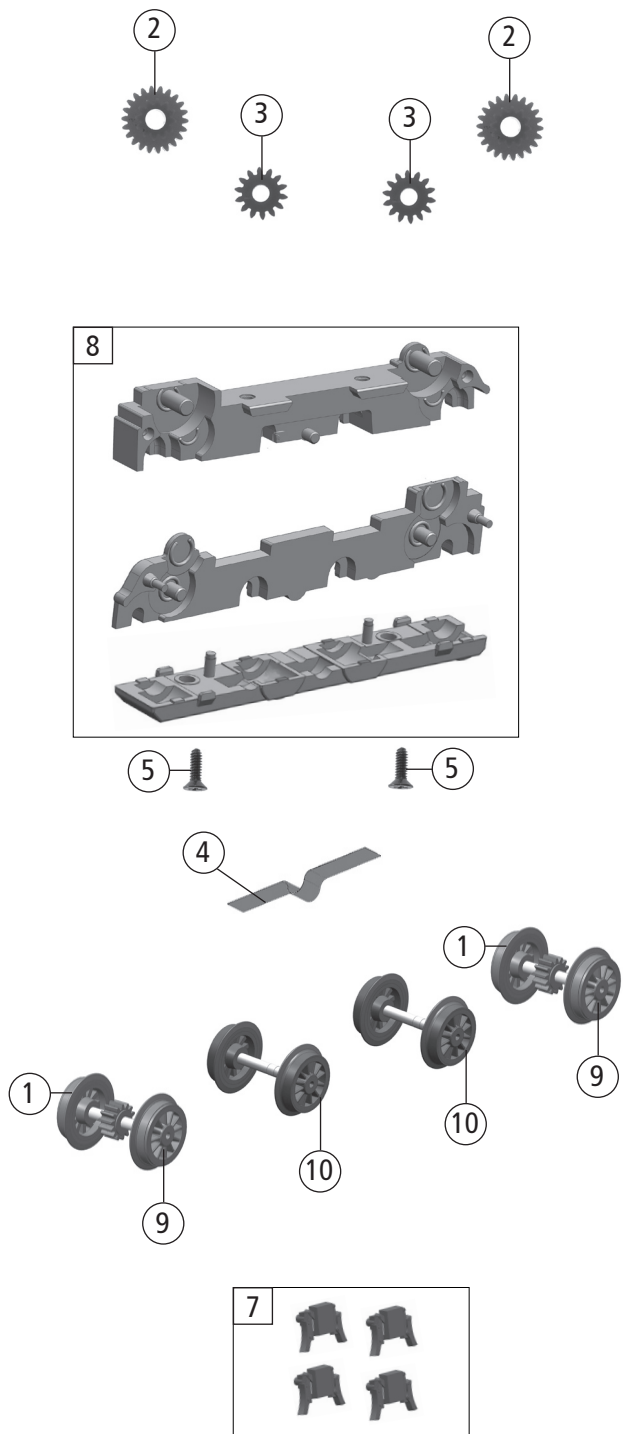

12 o. Abb. / no ill.
Tafelsatz lack. o. Abb.
Nuber board voated no ill.