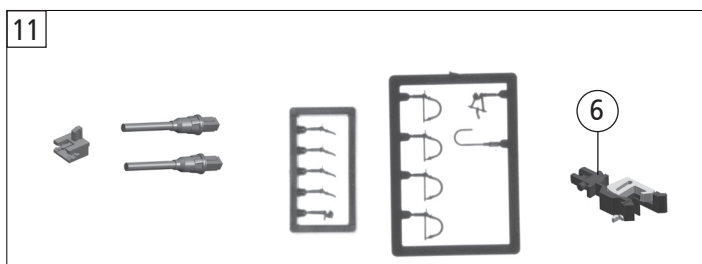

36055		K.P.E.V. 2553 Erfurt	=	
36056			=	🔊
Pos. Nr. Pos.no.	Beschreibung Description	Art.-Nr. Art.no.	Preisgruppe Price bracket	
1	Haftring N-Spur 7,8 mm 10 Stk. Set w. traction tieres 10pieces	85617	10	
2	Schneckenzahnrad Z=22/12 M=0,3 Worm gear Z=22/12 M=0,3	86482	4	
3	Zahnrad Z=14 gerade M=0.3 rot Gear Z=14 red	86496	3	
4	Radachsfeder Wheelaxle spring	133914	5	
5	SK - Schraube M1,6x5 SK - Screw M1,6x5	115317	4	
6	TT - Profi Steckkupplung TT - Profi Coupler	130090	6	
7	Bremsbacken Tender Brake shoes	132167	7	
8	TS - Getriebe Part set gear	132177	16	
9	Radsatz m.2Haftringen Wheelset w. 2 traction tieres	132190	12	
10	Radsatz o. Haftringen o. Zahnrad Wheelset without traction tieres, gear	132192	10	
11	Zurüstbeutel Bag w. accessories	132199	12	
12	Tafelsatz lack. o. Abb. Nuber board voated no ill.	134914	11	

Ersatzteile erhalten Sie direkt unter www.roco.cc, bei Ihrem Fachhändler oder Ihrer Landesvertretung:
Spare parts can be ordered directly at www.roco.cc and from your local dealer or country representative.