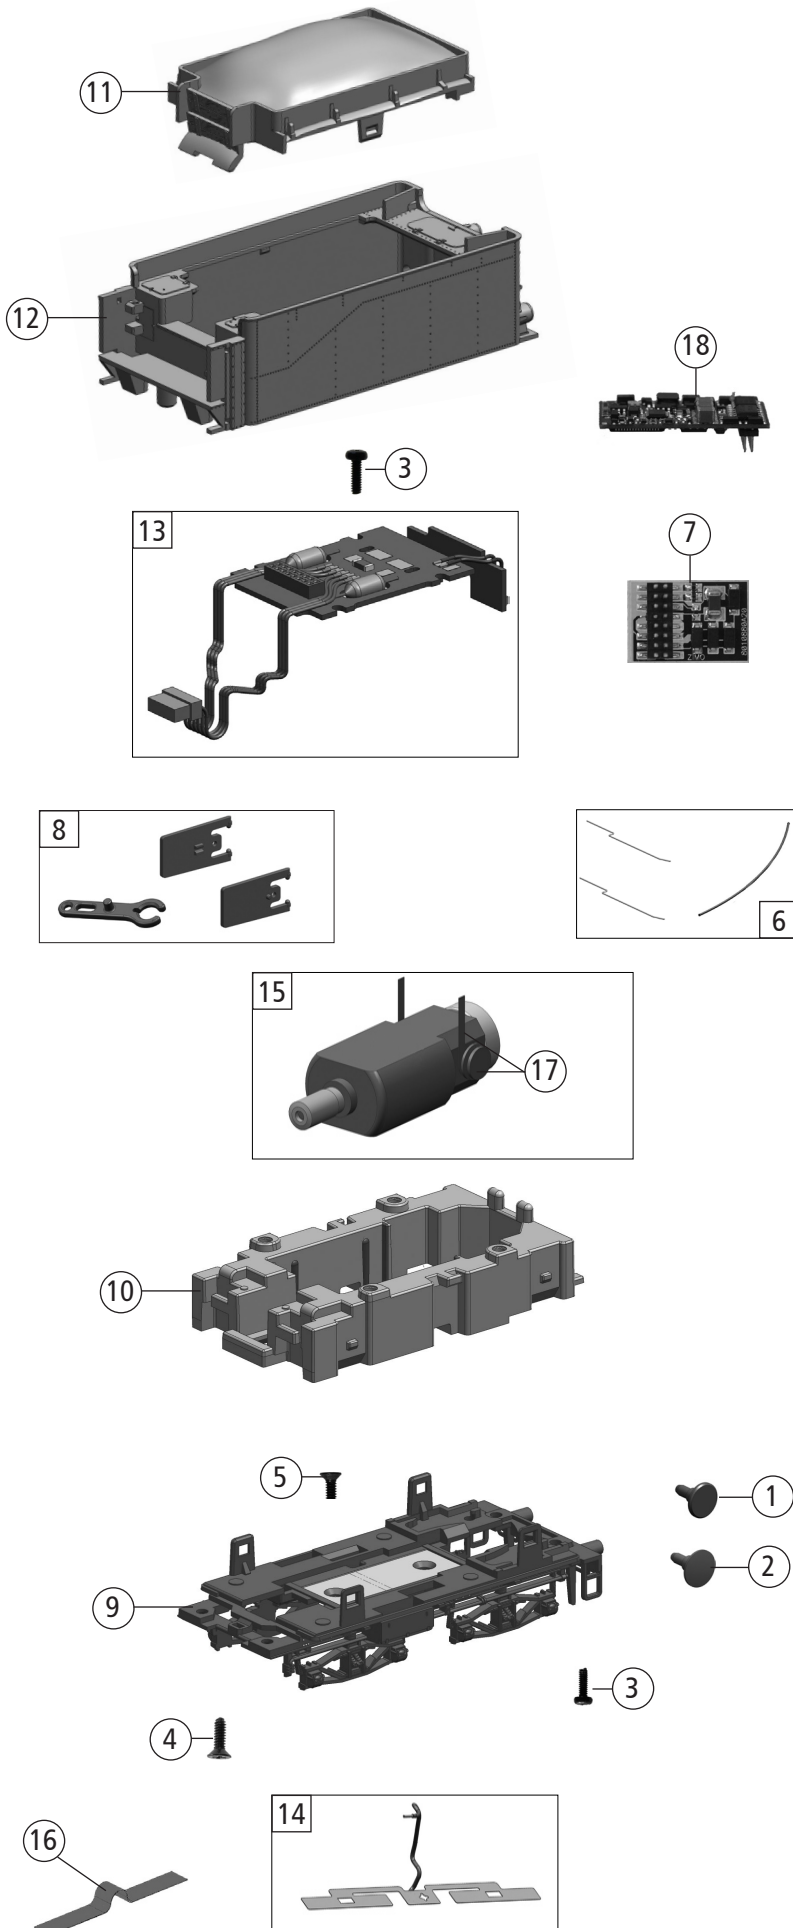

Pos. Nr. Pos.no.	Beschreibung Description	Art.-Nr. Art.no.	Preisgruppe Price bracket
36053 DRG BR 38 =			
36054 = 🔊			
1	Puffer rund flach - Metall Buffer round flat- metal	107658	5
2	Puffer rund gewölbt - Metall Buffer round vaulted - metal	107659	5
3	GF-Schraube M1,6x4 GF-Screw M1,6x4	114850	3
4	SK-Schraube M1,6x4 SK-Screw M1,6x4	115161	3
5	SK-Schraube M1,6x3 SK-Screw M1,6x3	125023	3
6	TS - Federn Part set spring	126631	10
7	Brückenstecker 16 Plux Connector 16 Plux	129630	10
8	TS- Lok Tenderkupplung Part set loco- tender coupler	132154	8
9	Tenderrahmen lackiert Tender frame coated	132165	10
10	Tendergrundrahmen lack. Tender main frame coated	132173	14
11	Tender Oberteil lackiert Tender part coated	133919	12
12	Tendergehäuse Tender body	133918	19
13	Tenderplatine Printed circuit ass.for tender	132809	24
14	Tenderradkontakt kpl. Wheel contact tender ass.	132188	8
15	Motorbaugruppe Motor	133913	32
16	Radachsfeder Wheelaxle spring	133614	5
17	Kohle u. Feder Coal a. spring	133936	10
Sound			
18	Sounddecoder Sounddecoder	129300	39