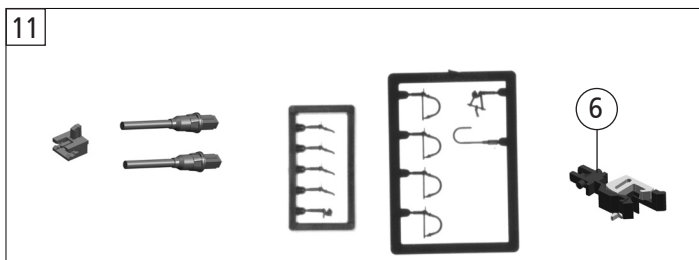

36053		DRG	BR 38	=	
36054				=	🔊
Pos. Nr. Pos.no.	Beschreibung Description	Art.-Nr. Art.no.	Preisgruppe Price bracket		
1	Haftring N-Spur 7,8 mm 10 Stk. Set w. traction tieres 10pieces	85617	10		
2	Schneckenzahnrad Z=22/12 M=0,3 Worm gear Z=22/12 M=0,3	86482	4		
3	Zahnrad Z=14 gerade M=0.3 rot Gear Z=14 red	86496	3		
4	Zahnrad Z=13 - gelb Gear Z=13 yellow	86518	3		
5	SK-Schraube M1,6x5 SK-Screw M1,6x5	115317	4		
6	TT Profi Steckkupplung TT-Profi Coupler	130090	6		
7	Bremsbacken Tender Brake shoes	132167	7		
8	TS- Getriebe Part set gear	132177	16		
9	Radsatz m.2Haftringen Wheelset w. 2 traction tieres	132190	12		
10	Radsatz o. Haftringen Wheelset without traction tieres	132191	11		
11	Zurüstbeutel Bag w. accessories	132199	12