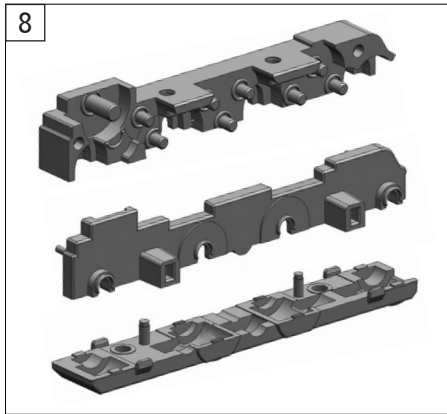

36053		DRG	BR 38	=	
36054				=	🔊
Pos. Nr. Pos.no.	Beschreibung Description	Art.-Nr. Art.no.	Preisgruppe Price bracket		
1	Haftring N-Spur 7,8 mm 10 Stk. Set w. traction tieres 10pieces	85617	10		
2	Schneckenzahnrad Z=22/12 M=0,3 Worm gear Z=22/12 M=0,3	86482	4		
3	Zahnrad Z=14 gerade M=0.3 rot Gear Z=14 red	86496	3		
4	Zahnrad Z=13 - gelb Gear Z=13 yellow	86518	3		
5	SK-Schraube M1,6x5 SK-Screw M1,6x5	115317	4		
6	TT Profi Steckkupplung TT-Profi Coupler	130090	6		
7	Bremsbacken Tender Brake shoes	132167	7		
8	TS- Getriebe Part set gear	132177	16		
9	Radsatz m.2Haftringen Wheelset w. 2 traction tieres	132190	12		
10	Radsatz o. Haftringen Wheelset without traction tieres	132191	11		
11	Zurüstbeutel Bag w. accessories	132199	12