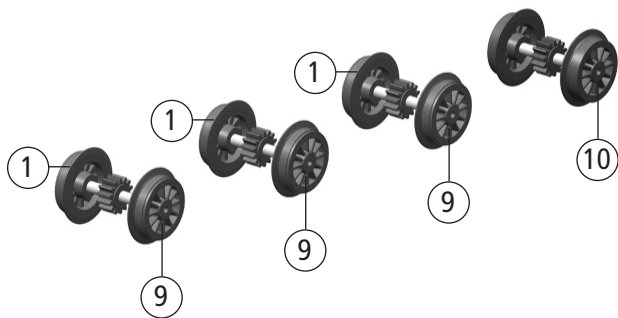

36053		DRG	BR 38	=	
36054				=	🔊
Pos. Nr. Pos.no.	Beschreibung Description	Art.-Nr. Art.no.	Preisgruppe Price bracket		
1	Haftring N-Spur 7,8 mm 10 Stk. Set w. traction tieres 10pieces	85617	10		
2	Schneckenzahnrad Z=22/12 M=0,3 Worm gear Z=22/12 M=0,3	86482	4		
3	Zahnrad Z=14 gerade M=0.3 rot Gear Z=14 red	86496	3		
4	Zahnrad Z=13 - gelb Gear Z=13 yellow	86518	3		
5	SK-Schraube M1,6x5 SK-Screw M1,6x5	115317	4		
6	TT Profi Steckkupplung TT-Profi Coupler	130090	6		
7	Bremsbacken Tender Brake shoes	132167	7		
8	TS- Getriebe Part set gear	132177	16		
9	Radsatz m.2Haftringen Wheelset w. 2 traction tieres	132190	12		
10	Radsatz o. Haftringen Wheelset without traction tieres	132191	11		
11	Zurüstbeutel Bag w. accessories	132199	12