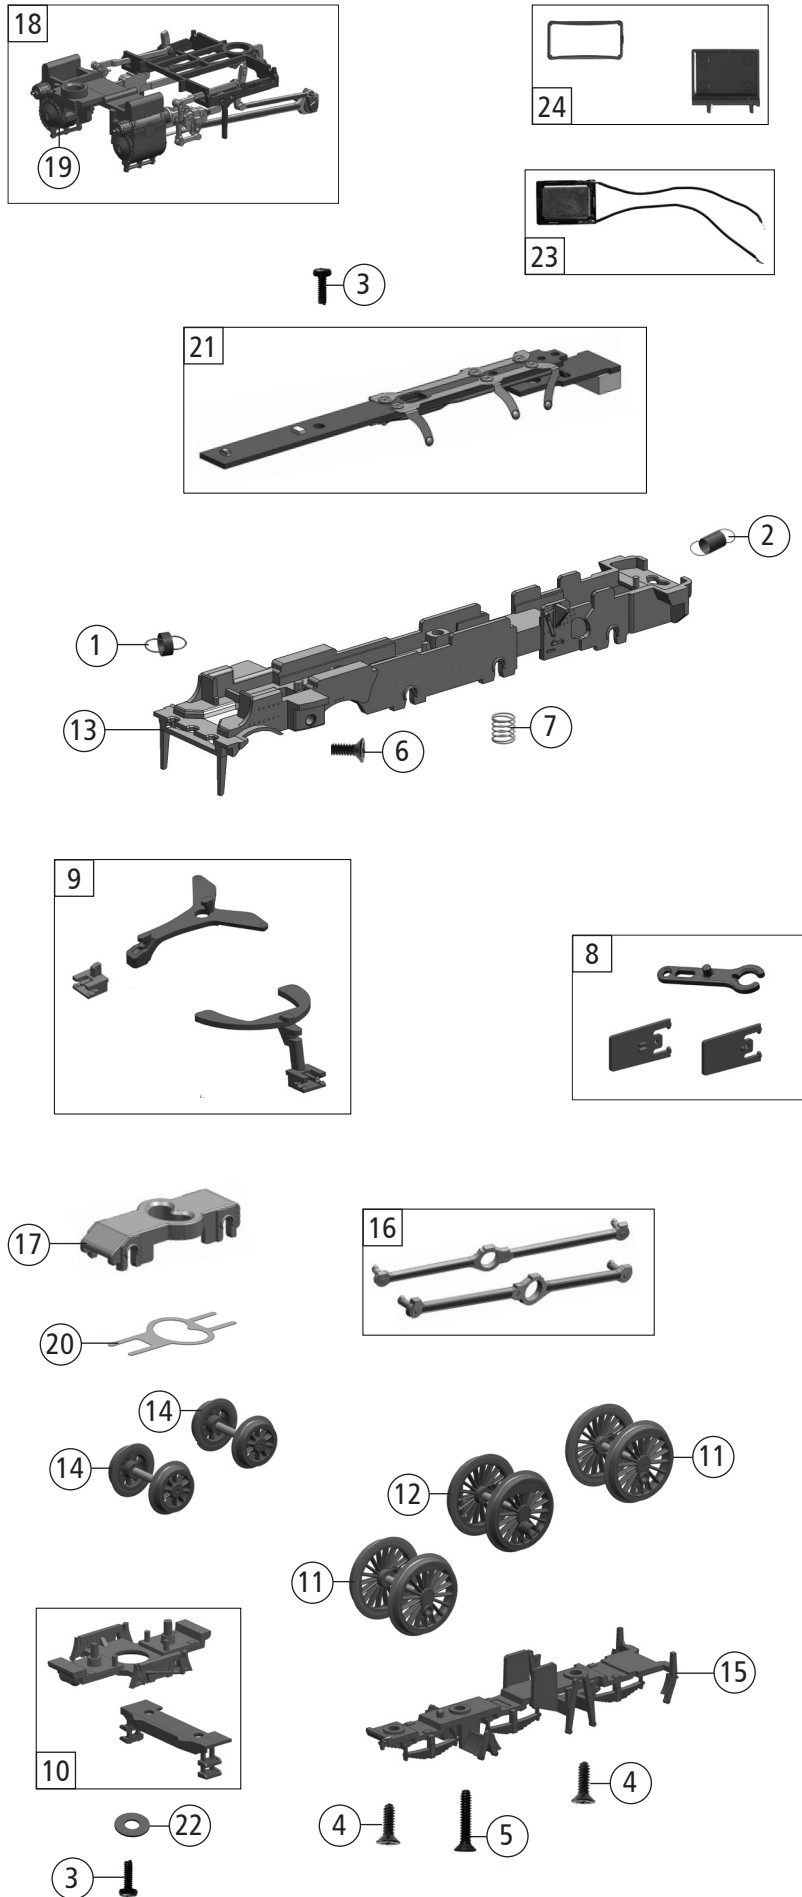

Pos. Nr. Pos.no.	Beschreibung Description	Art.-Nr. Art.no.	Preisgruppe Price bracket
1	Zugfeder Spring	86249	3
2	Zugfeder Spring	109832	3
3	GF-Schraube M1,6x4 GF-Screw M1,6x4	114850	3
4	SK-Schraube M1,6x5 SK-Screw M1,6x5	115317	4
5	SK-Schraube M1,6x10 SK-Screw M1,6x10	116089	3
6	SK-Schraube M1,6x3 SK-Screw M1,6x3	125023	3
7	Federn 3Stk. Spring 3pieces	126616	9
8	TS- Lok Tenderkupplung, Tendertüren Part set loco- tender coupler, tender doors	132154	8
9	TS- Deichseln Part set drawbar	132155	7
10	TS-Vorlaufgestellbod., Tender-Treppen Part set pilot frame bottom, tender steps	132159	7
11	Treibradsatz Wheelset	132160	12
12	Treibradsatz Wheelset	132161	12
13	Lokgrundrahmen Loco frame	132162	19
14	Vorlaufradsatz Pilot wheelset	132163	10
15	Lokboden Loco bottom	132164	6
16	TS- Kuppelstangen Part set connecting rod	132172	11
17	Vorlaufgestell lackiert Pilot frame coated	132180	11
18	Steuerung kpl. Steering ass.	133912	24
19	Zylinderblock Cylinder block	133910	10
20	Vorlaufradsatzfeder Spring	132183	6
21	Kesselplatine Printed circuit ass.	132801	24
22	Beilagscheibe Washer	132185	3
Sound			
23	Lautsprecher Loud speaker	129524	16
24	TS-Lautsprechergehäuse u. Halterung Part set loudspeaker body, holder	132145	7